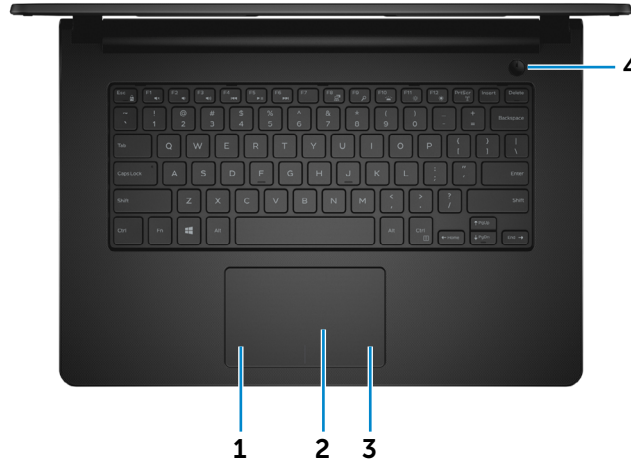

القاعدة

المقدمة

من اليسار

من اليمين

القاعدة

شاشة العرض

1 منطقة النقر الأيسر

اضغط للنقر بالزر الأيسر.

2 لوحة اللمس

حرك إصبعك على لوحة اللمس لتحريك مؤشر الماوس. اضغط للنقر بالزر الأيسر.

3 منطقة النقر الأيمن

اضغط للنقر بالزر الأيمن.

4 زر التشغيل

اضغط عليه لتشغيل الكمبيوتر إذا لم يكن قيد التشغيل، أو إذا كان في حالة السكون أو إذا كان في حالة الإسبات.

اضغط لوضع الكمبيوتر في حالة السكون إذا كان قيد التشغيل.

اضغط مطولاً لمدة 4 ثوانٍ لدفع الكمبيوتر لكي يتوقف عن التشغيل.

ملاحظة: يمكنك تخصيص سلوك زر التشغيل من خلال "خيارات التيار".
لمزيد من المعلومات، انظر أنا وجهاز Dell الخاص بي على

dell.com/support