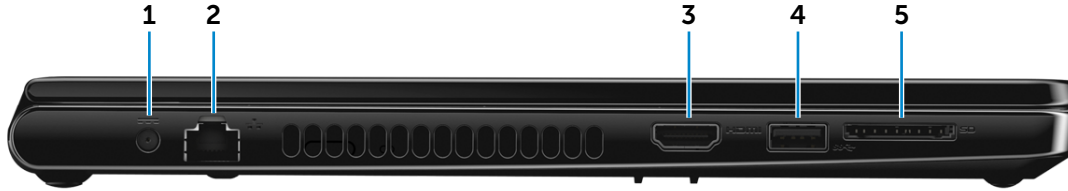

من اليسار

المقدمة

من اليسار

من اليمين

القاعدة

شاشة العرض

1 منفذ مهائى التيار

يوصل مهائى التيار لتوفير التيار للكمبيوتر ويقوم بشحن البطارية.

2 منفذ الشبكة (Inspiron 14-5458 فقط)

يوصل كبل إيثرنت (RJ45) من جهاز توجيه أو مودم واسع النطاق للشبكة أو للوصول إلى الإنترنت.

يشير المصباحان الموجودان بجوار الموصل إلى حالة اتصالات الشبكة السلكية ونشاطها.

3 منفذ HDMI

يوصل تليفزيون أو جهاز مدعم بخرج HDMI. يوفر خرج الفيديو أو الصوت.

4 منفذ USB 3.0

يوصل أجهزة طرفية مثل أجهزة التخزين، والطابعات، وهكذا. يوفر سرعات لنقل البيانات تصل إلى 5 جيجابايت.

5 قارئ بطاقات الوسائط

يقرأ ويكتب من وإلى بطاقات الوسائط.